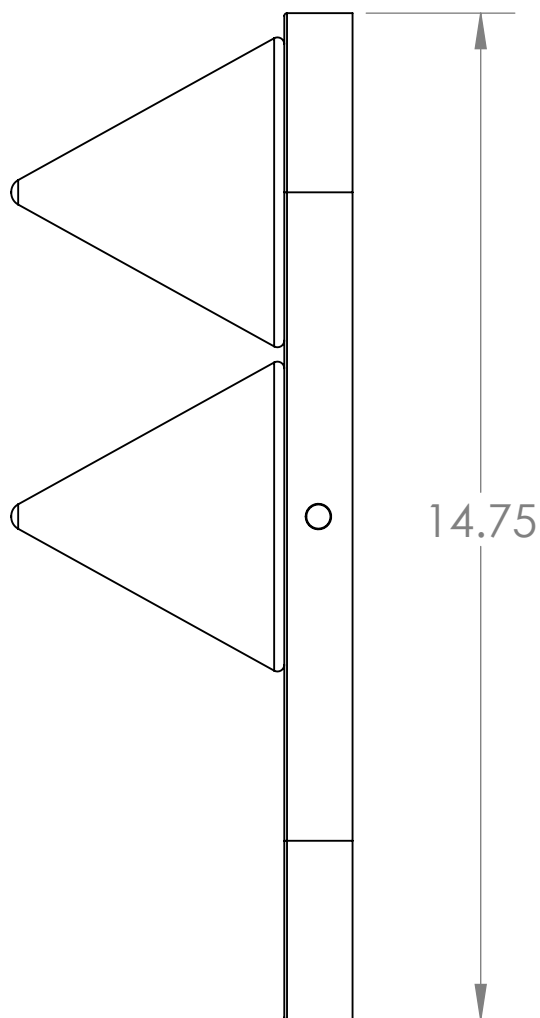

4

3

2

1

5.00

5.375

14.75

Blueprint Lighting

DIMENSIONS ARE IN INCHES

| <u>WEIGHT</u> | <u>MIN/MAX DIM.</u> | <u>BACKPLATE</u> | <u>FIXTURE</u> |
|--|---------------------|------------------|----------------------|
| N/A | N/A | 5 x 14.75 | Jett 2 |
| <u>LAMPING</u> (2x) G9 socket - 60w per socket UL Listed | | | <u>FINISH</u> tbd |