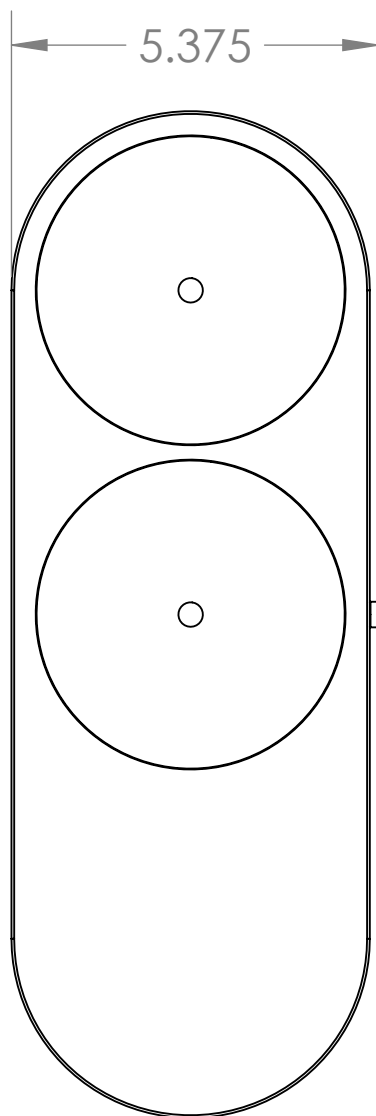

4

3

2

1

5.00

5.375

14.75

Blueprint Lighting

DIMENSIONS ARE IN INCHES

| <u>WEIGHT</u> | <u>MIN/MAX DIM.</u> | <u>BACKPLATE</u> | <u>FIXTURE</u> |
|--|---------------------|------------------|----------------------|
| N/A | N/A | 5 x 14.75 | Jett 2 |
| <u>LAMPING</u> (2x) G9 socket - 60w per socket UL Listed | | | <u>FINISH</u> tbd |

4

3

2

1

B

B

A

A